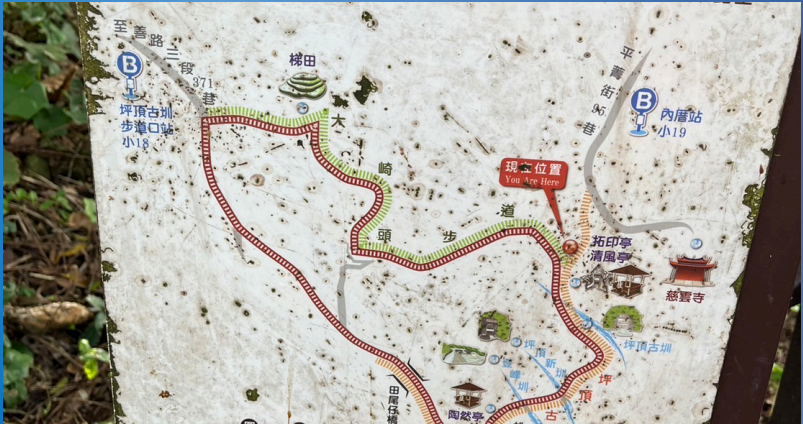

4/6 (六) 戶外廣論課 + 微健行 + 聚餐

坪頂古圳環狀步道導覽圖

環狀步道總長約2.3公里／約1小時12分／約消耗800卡路里

櫻花居

4/6 (六) 戶外廣論+ 微健行 + 聚餐

行程規劃：

- 09:00 櫻花居集合
- 09:00 - 10:00 桌遊
- 10:00 - 11:20
 - A組：健行至至善路
 - B組：健行至清風亭折返回櫻花居
- 11:20 於全城土雞城會合
(依人數安排一桌素桌)
- 11:20 - 12:20 聚餐
- 12:20 賦歸
(安排載車留櫻花居同學回櫻花居取車)

交通方式

A 自往：

- 開車 (由交通組提供建議路線圖)
- 搭小巴19
 1. 玉皇宮站下車往上走，或是下一站：平菁街93巷站往下走
 2. 小巴19 公車資訊 <https://reurl.cc/4jG1E3>

B. 共乘：交通組協助安排

櫻花居：台北市士林區平菁街93巷6號
全城土雞城：至善路三段336巷76號

跟著 品幀 學 禪繞畫

- 時間：
每個月第三週星期六課後
共6次，每次1hr
(4/20, 5/18, 6/15, 7/20, 8/17, 9/21)
- 地點：學堂大會議室
- 班長：陳娟、小花